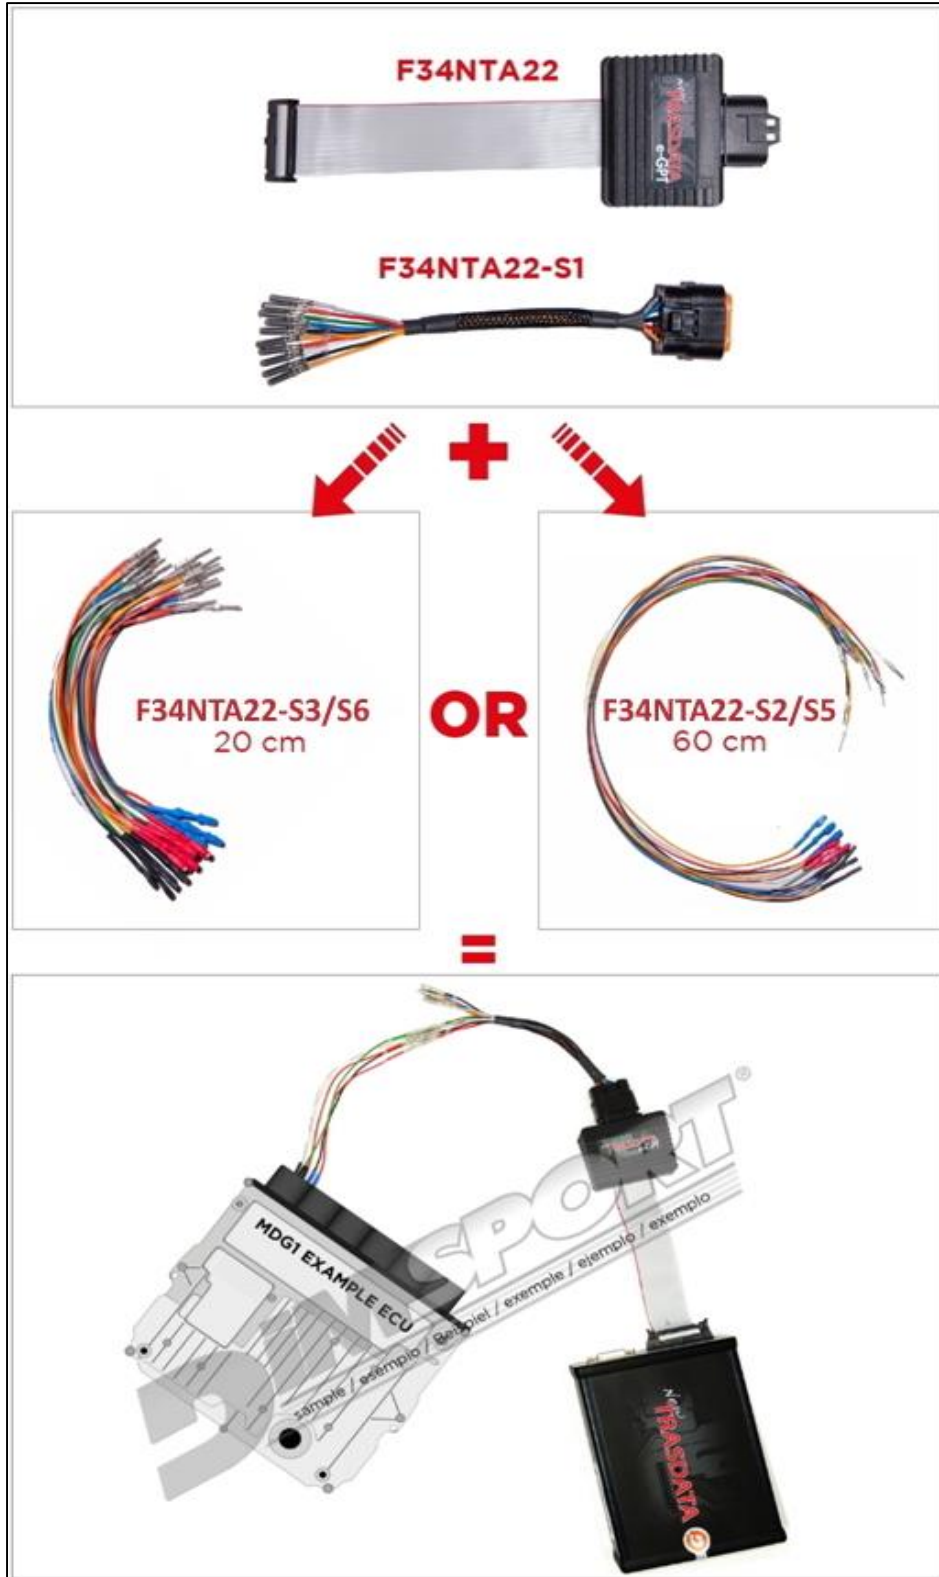

BOSCH MG1CS008 IROM SPC5777M TC298TP EGPT VAG

1391 BOSCH MG1CS008 IROM SPC5777M EGPT VAG  
1392 BOSCH MG1CS008 IROM TC298TP EGPT VAG

BOSCH MG1CS008 IROM SPC5777M TC298TP EGPT VAG

**ECU CONNECTOR / CONNETTORE ECU / CONNECTEUR ECU  
ECU VERBINDUNG / CONECTOR ECU**