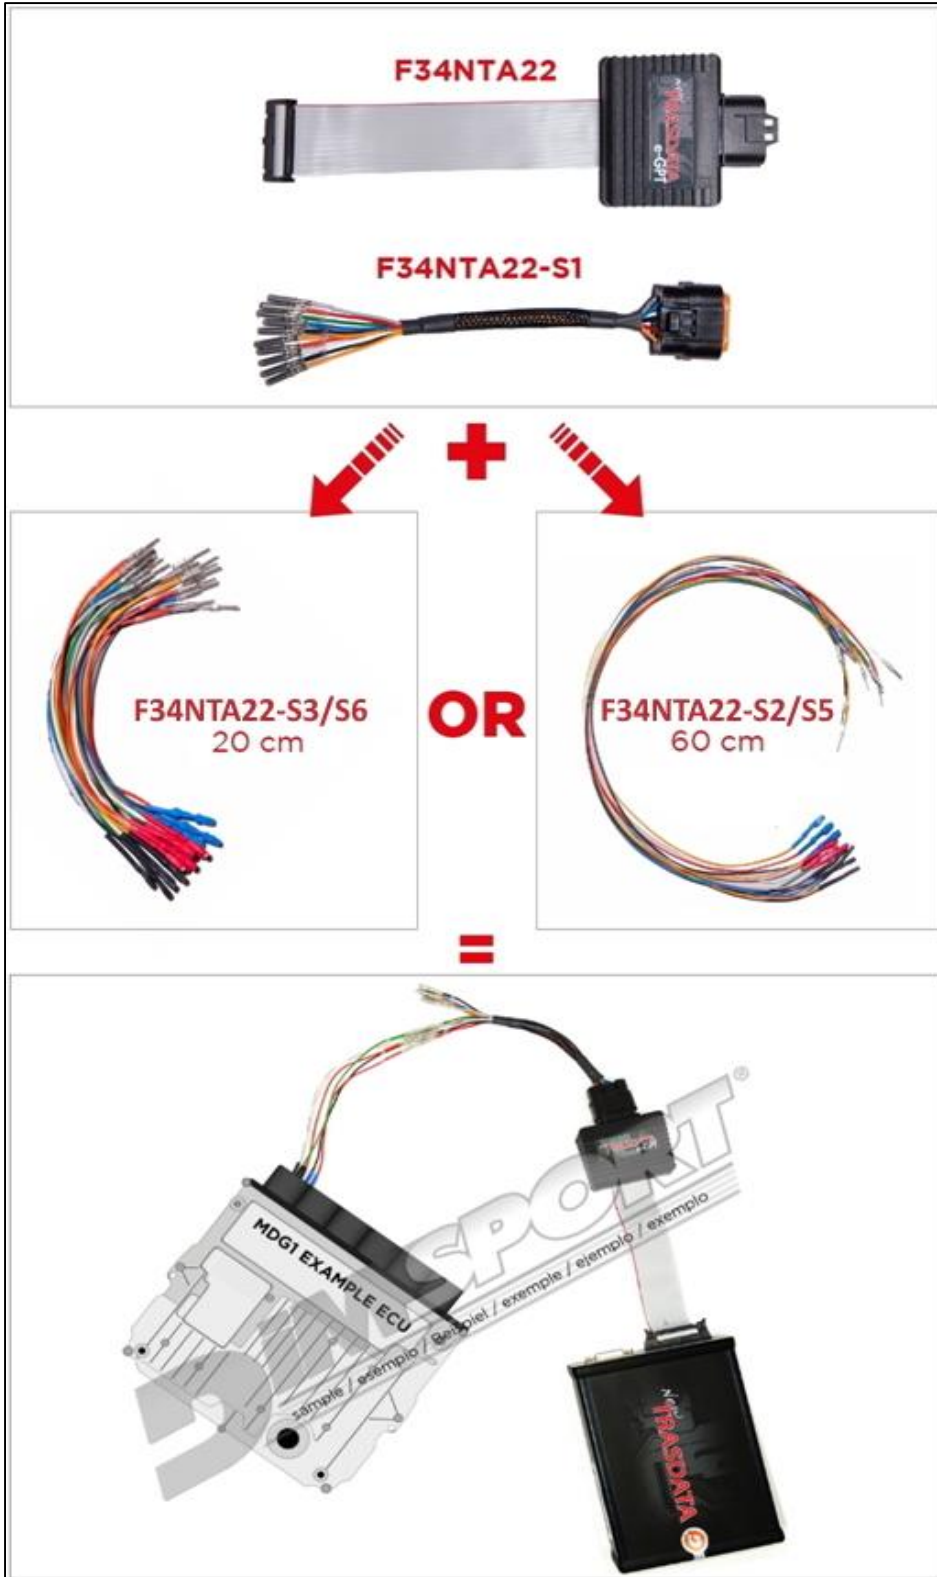

BOSCH MG1CS008 IROM SPC5777M TC298TP EGPT VAG

1391 BOSCH MG1CS008 IROM SPC5777M EGPT VAG  
1392 BOSCH MG1CS008 IROM TC298TP EGPT VAG

BOSCH MG1CS008 IROM SPC5777M TC298TP EGPT VAG

**ECU CONNECTOR / CONNETTORE ECU / CONNECTEUR ECU  
ECU VERBINDUNG / CONECTOR ECU**