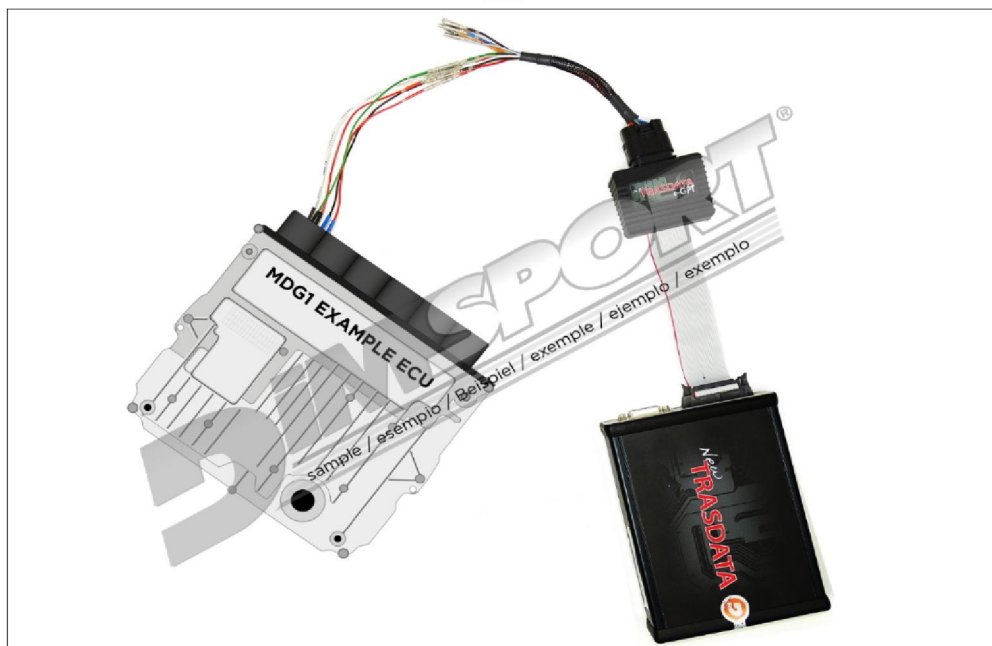

BOSCH MG1CS011 IROM SPC5777M EGPT VAG

1393 BOSCH MG1CS011 IROM SPC5777M EGPT VAG

BOSCH MG1CS011 IROM SPC5777M EGPT VAG

**ECU CONNECTOR / CONNETTORE ECU / CONNECTEUR ECU  
ECU VERBINDUNG / CONECTOR ECU**