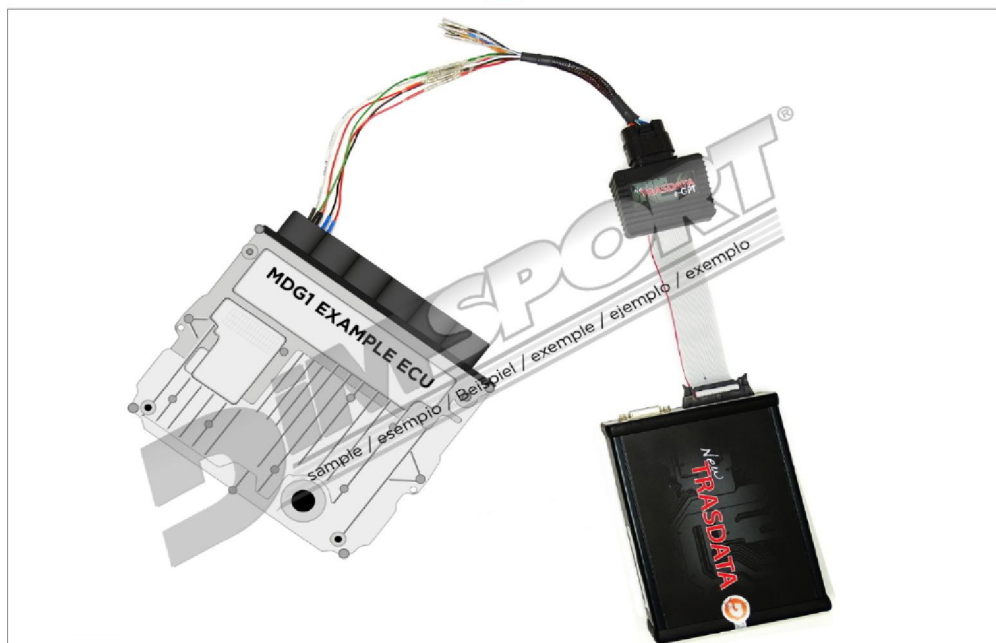

BOSCH MG1CS015 IROM TC277TP EGPT FORD

1394 BOSCH MG1CS015 IROM TC277TP EGPT FORD

BOSCH MG1CS015 IROM TC277TP EGPT FORD

**ECU CONNECTOR / CONNETTORE ECU / CONNECTEUR ECU
ECU VERBINDUNG / CONECTOR ECU**