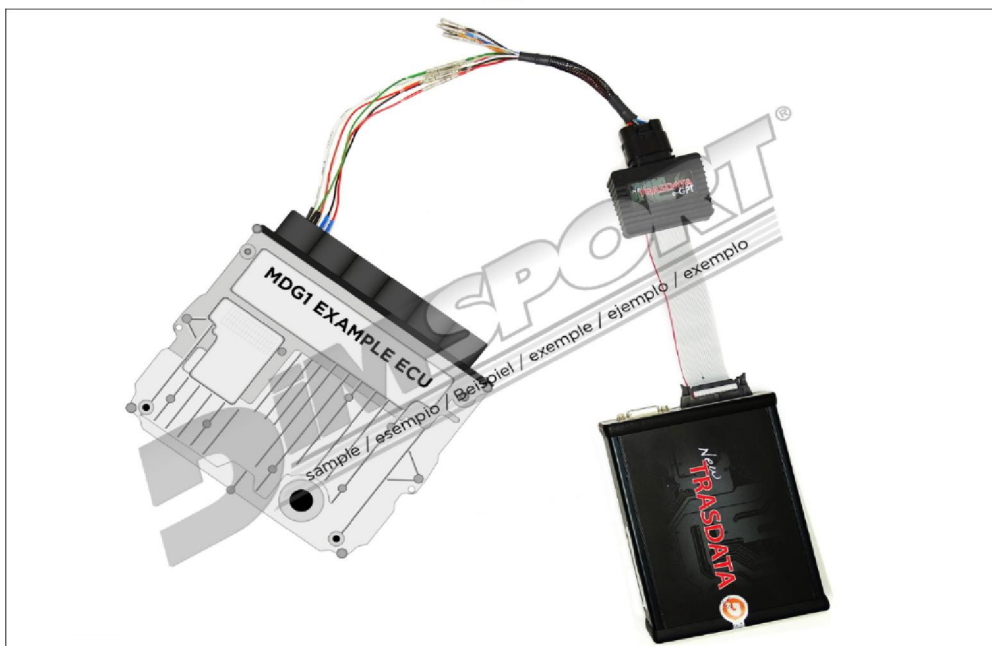

BOSCH MG1CS017 IROM TC277TP EGPT FORD

1396 BOSCH MG1CS017 IROM TC277TP EGPT FORD

BOSCH MG1CS017 IROM TC277TP EGPT FORD

**ECU CONNECTOR / CONNETTORE ECU / CONNECTEUR ECU
ECU VERBINDUNG / CONECTOR ECU**