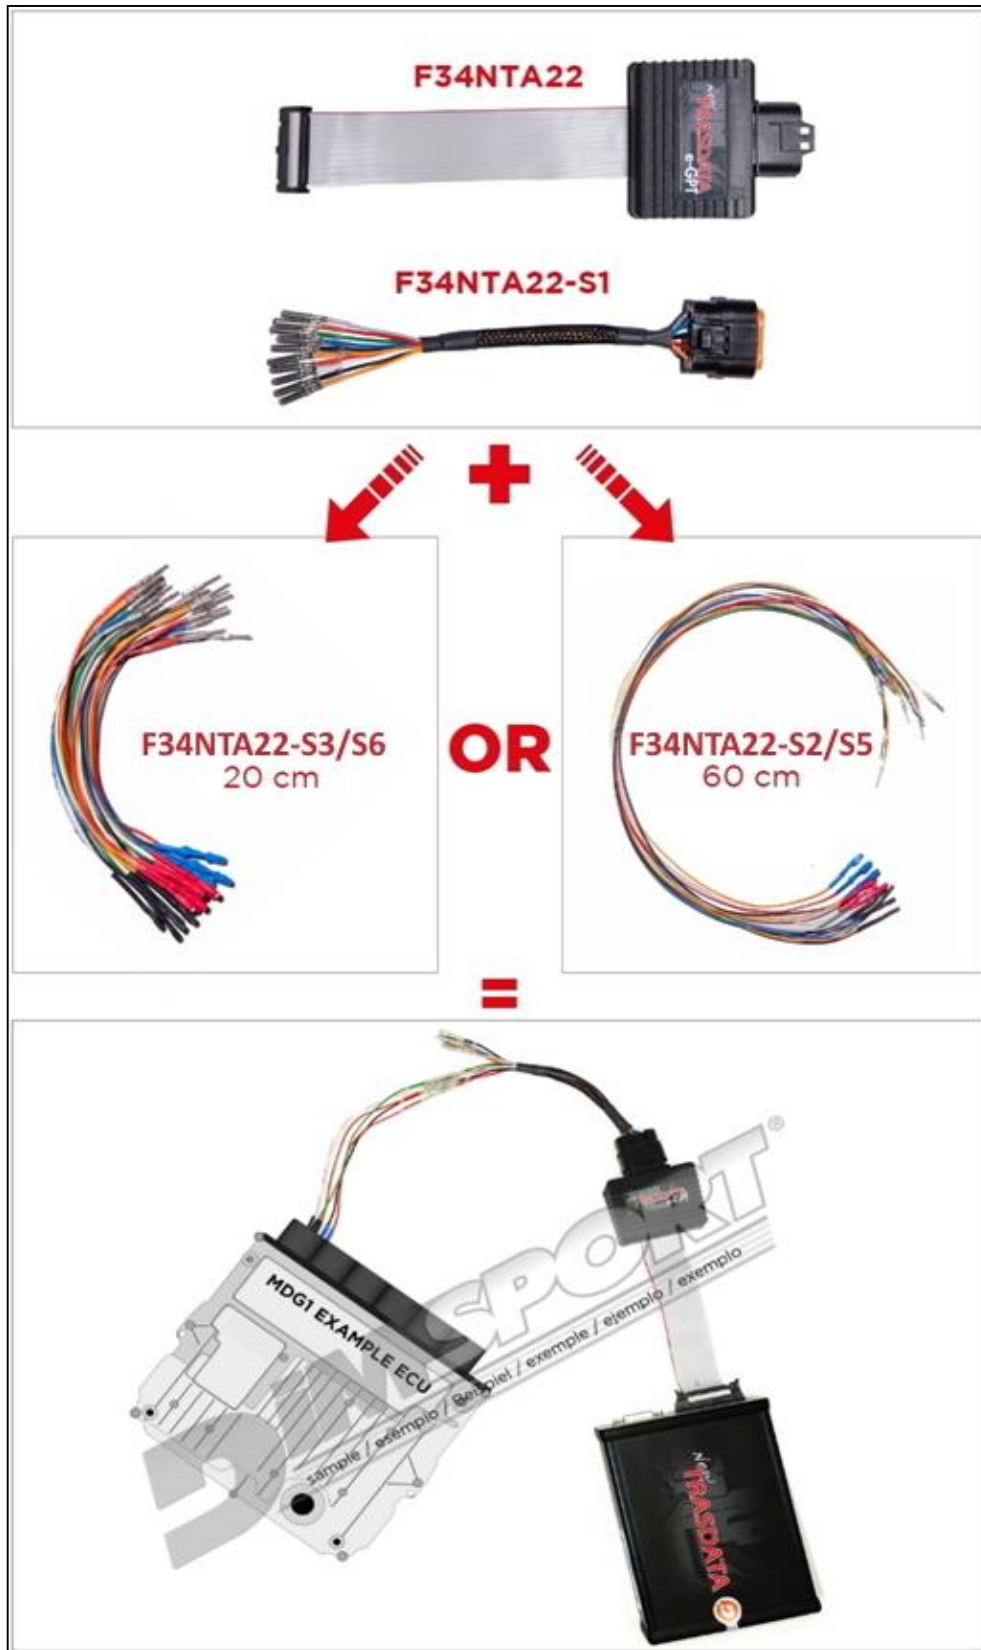

BOSCH MG1CS024 IROM TC298TP EGPT BMW

1399 BOSCH MG1CS024 IROM TC298TP EGPT BMW

BOSCH MG1CS024 IROM TC298TP EGPT BMW

**ECU CONNECTOR / CONNETTORE ECU / CONNECTEUR ECU
ECU VERBINDUNG / CONECTOR ECU**