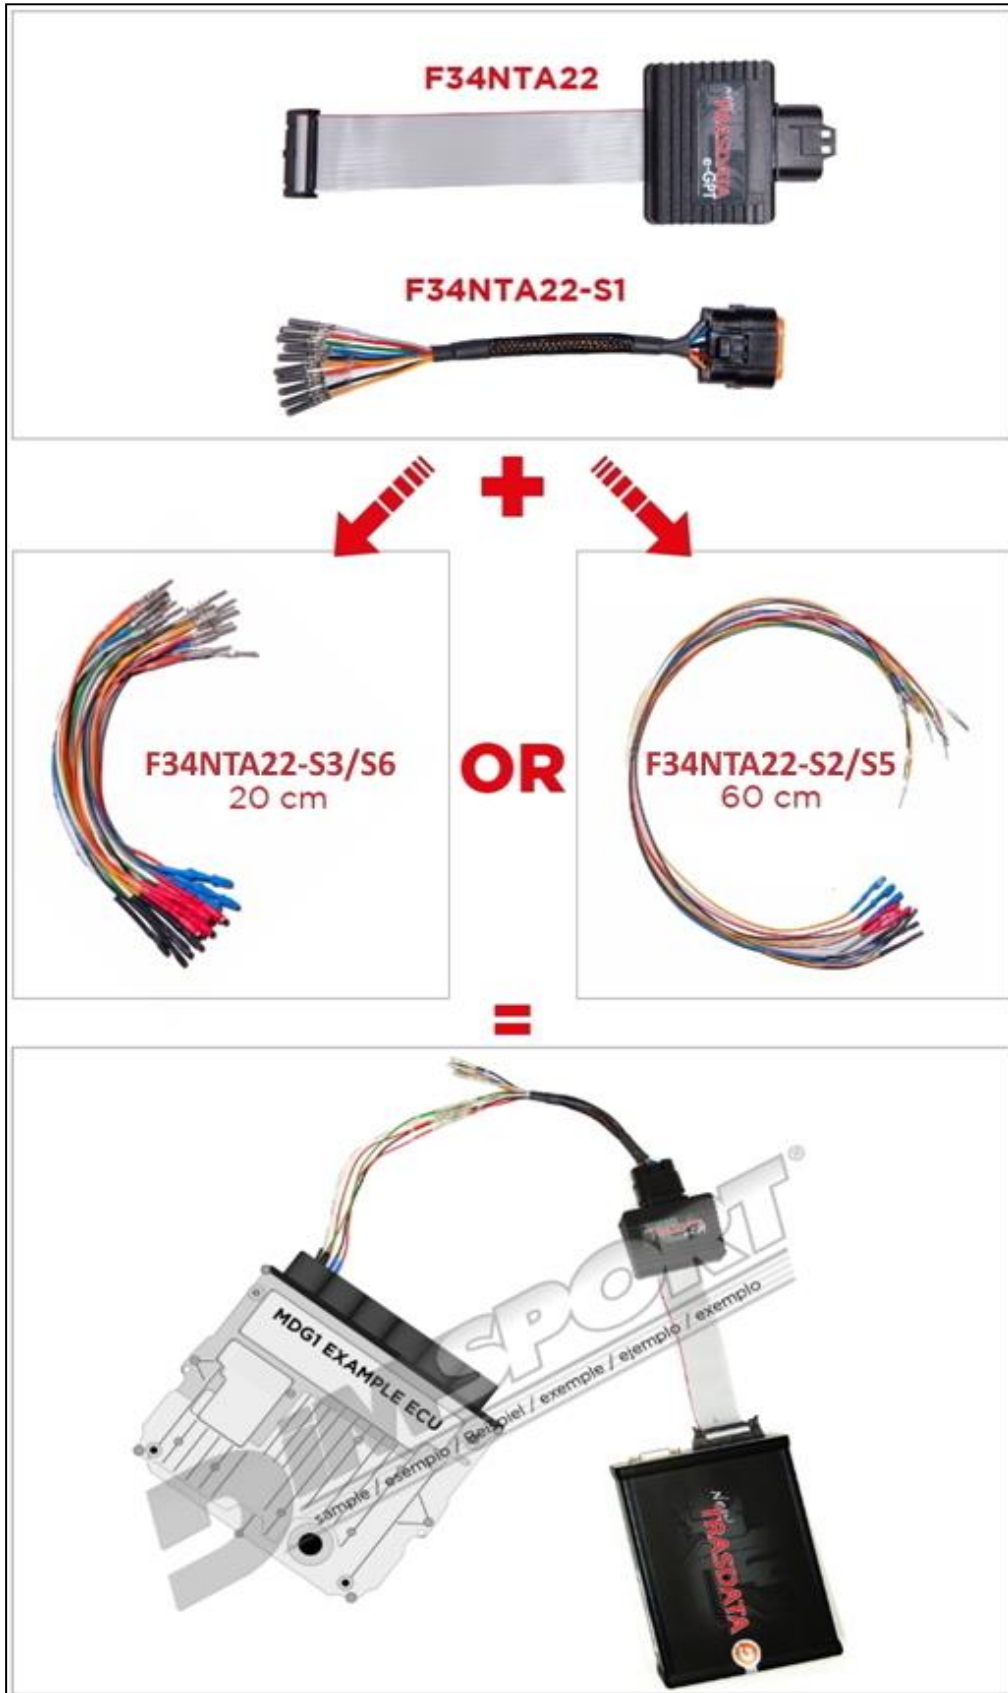

BOSCH MG1CS026 IROM SPC5898 EGPT SUZUKI

1699 BOSCH MG1CS026 IROM SPC5898 EGPT SUZUKI

BOSCH MG1CS026 IROM SPC5898 EGPT SUZUKI

**ECU CONNECTOR / CONNETTORE ECU / CONNECTEUR ECU
ECU VERBINDUNG / CONECTOR ECU**