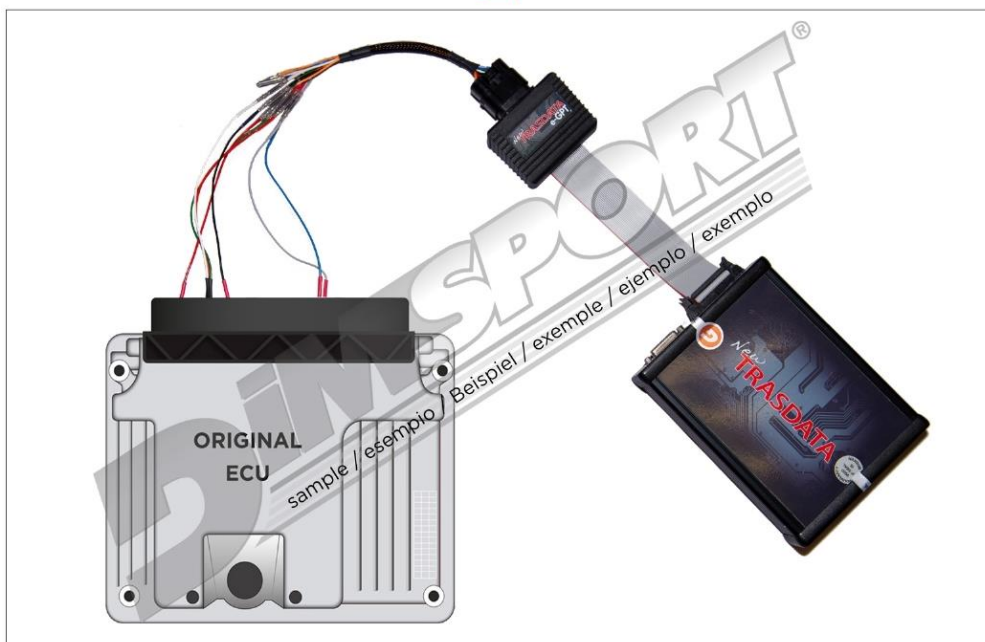

BOSCH MG1CS028 IROM TC298TP EGPT JAGUAR LR

1635 BOSCH MG1CS028 IROM TC298TP EGPT JAGUAR LR

BOSCH MG1CS028 IROM TC298TP EGPT JAGUAR LR

**ECU CONNECTOR / CONNETTORE ECU / CONNECTEUR ECU
ECU VERBINDUNG / CONECTOR ECU**