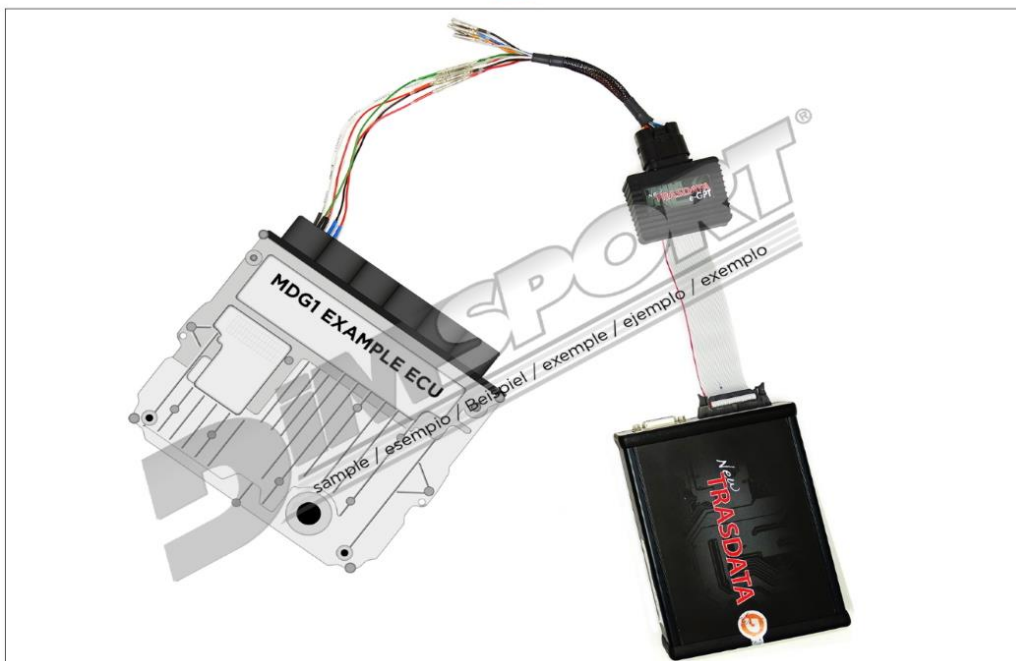

BOSCH MG1CS032 IROM SPC5898 EGPT PSA

1703 BOSCH MG1CS032 IROM SPC5898 EGPT PSA

BOSCH MG1CS032 IROM SPC5898 EGPT PSA

**ECU CONNECTOR / CONNETTORE ECU / CONNECTEUR ECU  
ECU VERBINDUNG / CONECTOR ECU**