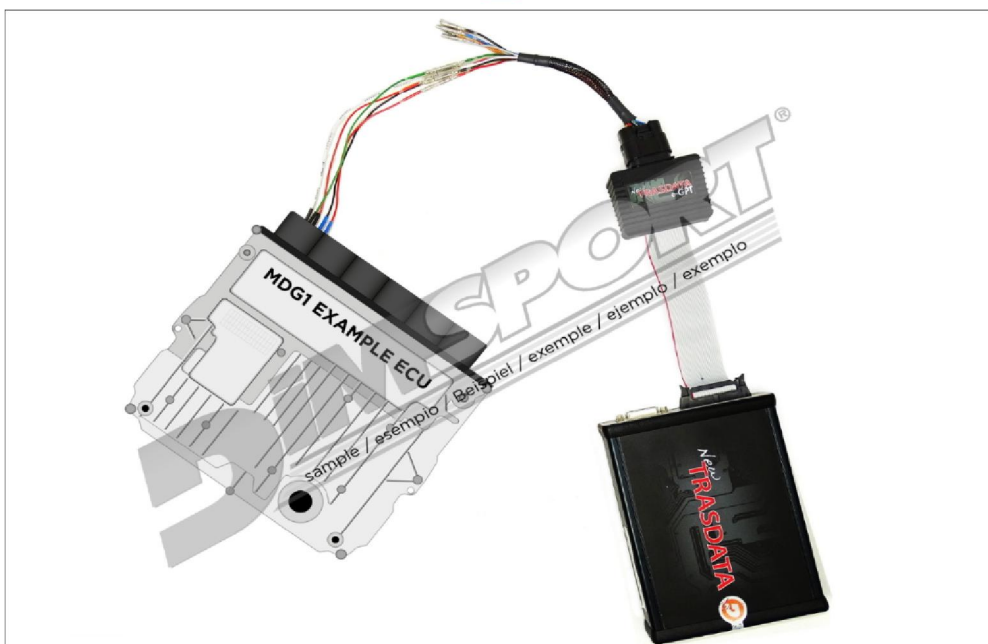

BOSCH MG1CS042 IROM TC298TP EGPT PSA

1400 BOSCH MG1CS042 IROM TC298TP EGPT PSA

BOSCH MG1CS042 IROM TC298TP EGPT PSA

**ECU CONNECTOR / CONNETTORE ECU / CONNECTEUR ECU
ECU VERBINDUNG / CONECTOR ECU**