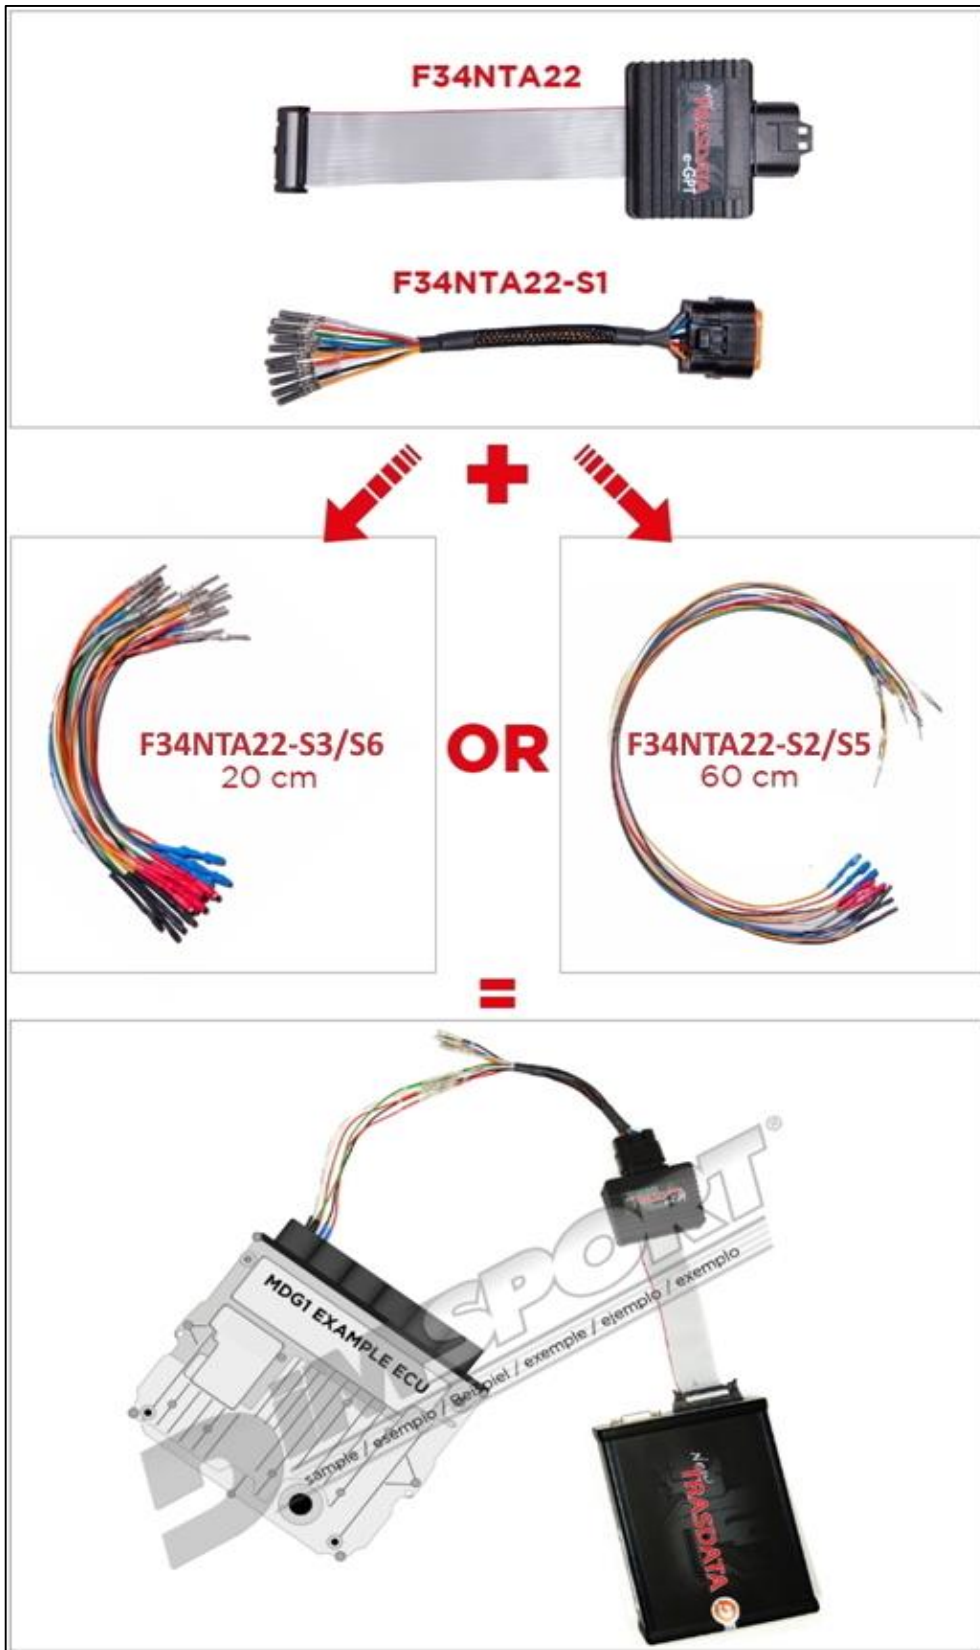

BOSCH MG1CS047 IROM TC299TP EGPT PORSCHE

1523 BOSCH MG1CS047 IROM TC299TP EGPT PORSCHE

BOSCH MG1CS047 IROM TC299TP EGPT PORSCHE

**ECU CONNECTOR / CONNETTORE ECU / CONNECTEUR ECU
ECU VERBINDUNG / CONECTOR ECU**