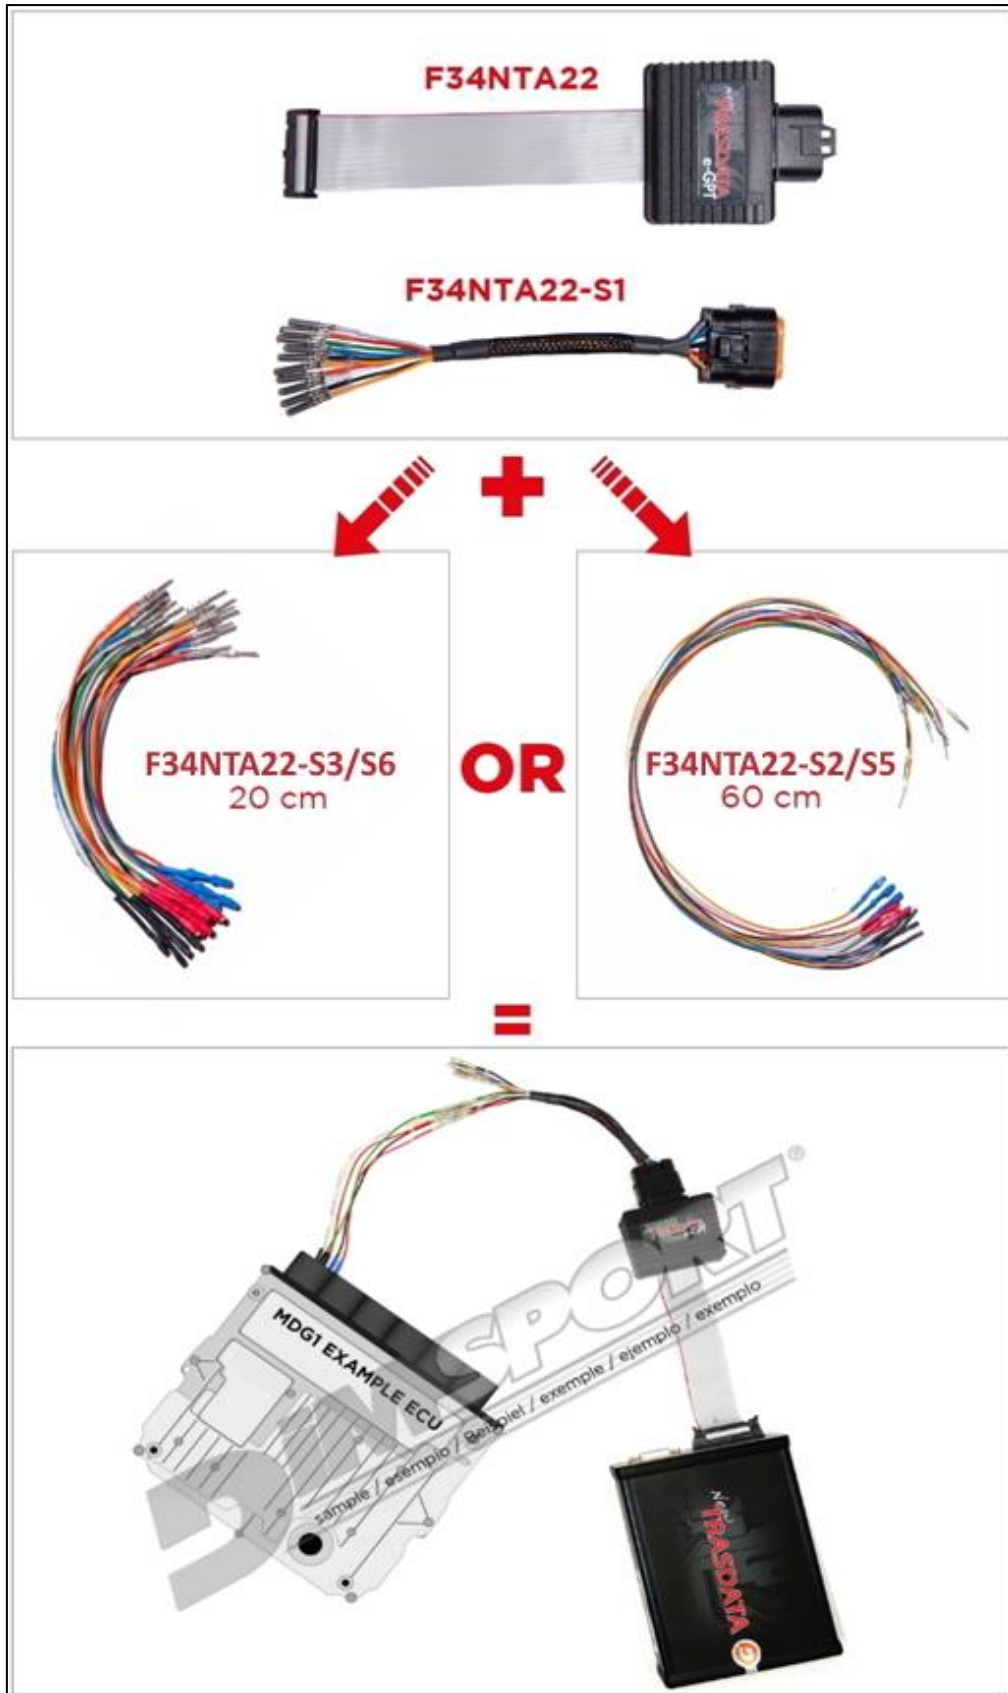

BOSCH MG1CS080 IROM TC275TP EGPT VOLVO

1625 BOSCH MG1CS080 IROM TC275TP EGPT VOLVO

BOSCH MG1CS080 IROM TC275TP EGPT VOLVO

**ECU CONNECTOR / CONNETTORE ECU / CONNECTEUR ECU
ECU VERBINDUNG / CONECTOR ECU**