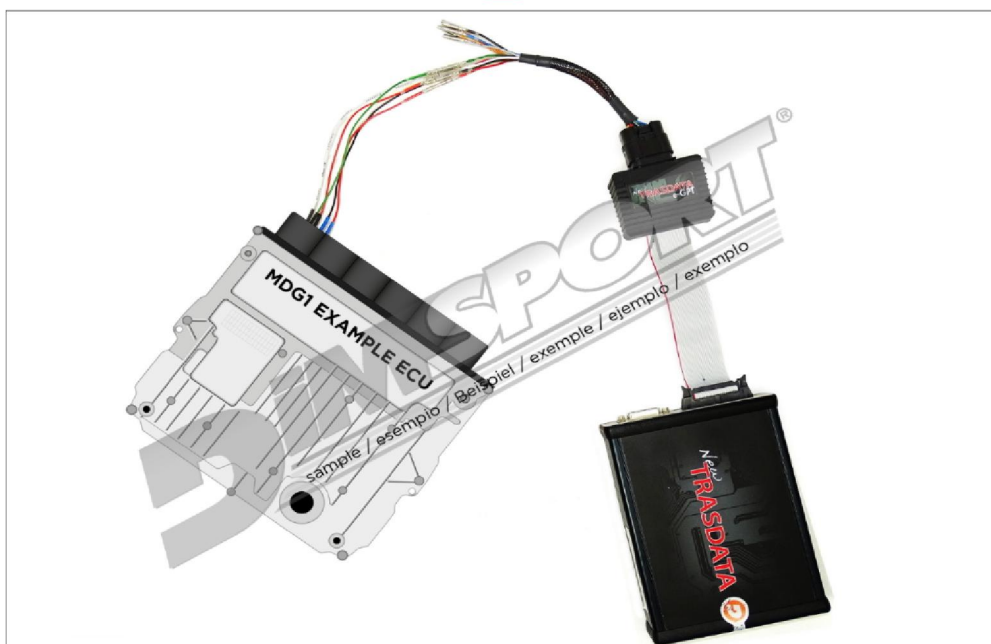

BOSCH MG1CS111 IROM SPC5777M EGPT VAG

1401 BOSCH MG1CS111 IROM SPC5777M EGPT VAG

BOSCH MG1CS111 IROM SPC5777M EGPT VAG

**ECU CONNECTOR / CONNETTORE ECU / CONNECTEUR ECU
ECU VERBINDUNG / CONECTOR ECU**