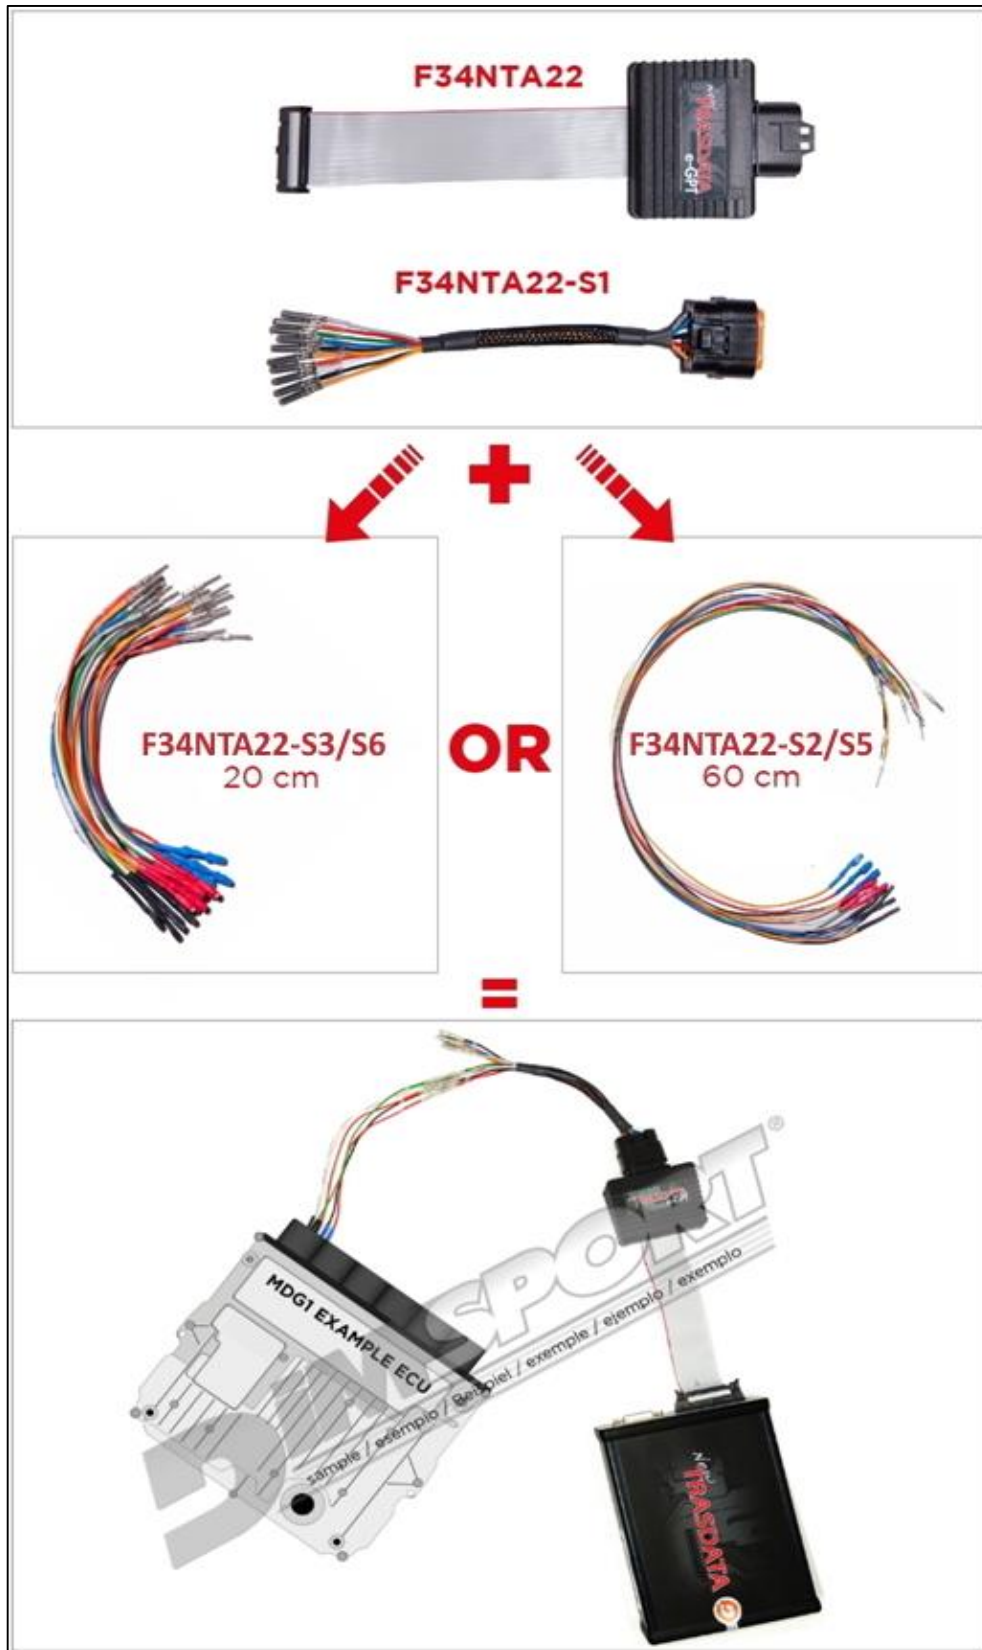

BOSCH MG1CS163 IROM TC298TP EGPT BENTLEY

1518 BOSCH MG1CS163 IROM TC298TP EGPT BENTLEY

BOSCH MG1CS163 IROM TC298TP EGPT BENTLEY

**ECU CONNECTOR / CONNETTORE ECU / CONNECTEUR ECU
ECU VERBINDUNG / CONECTOR ECU**