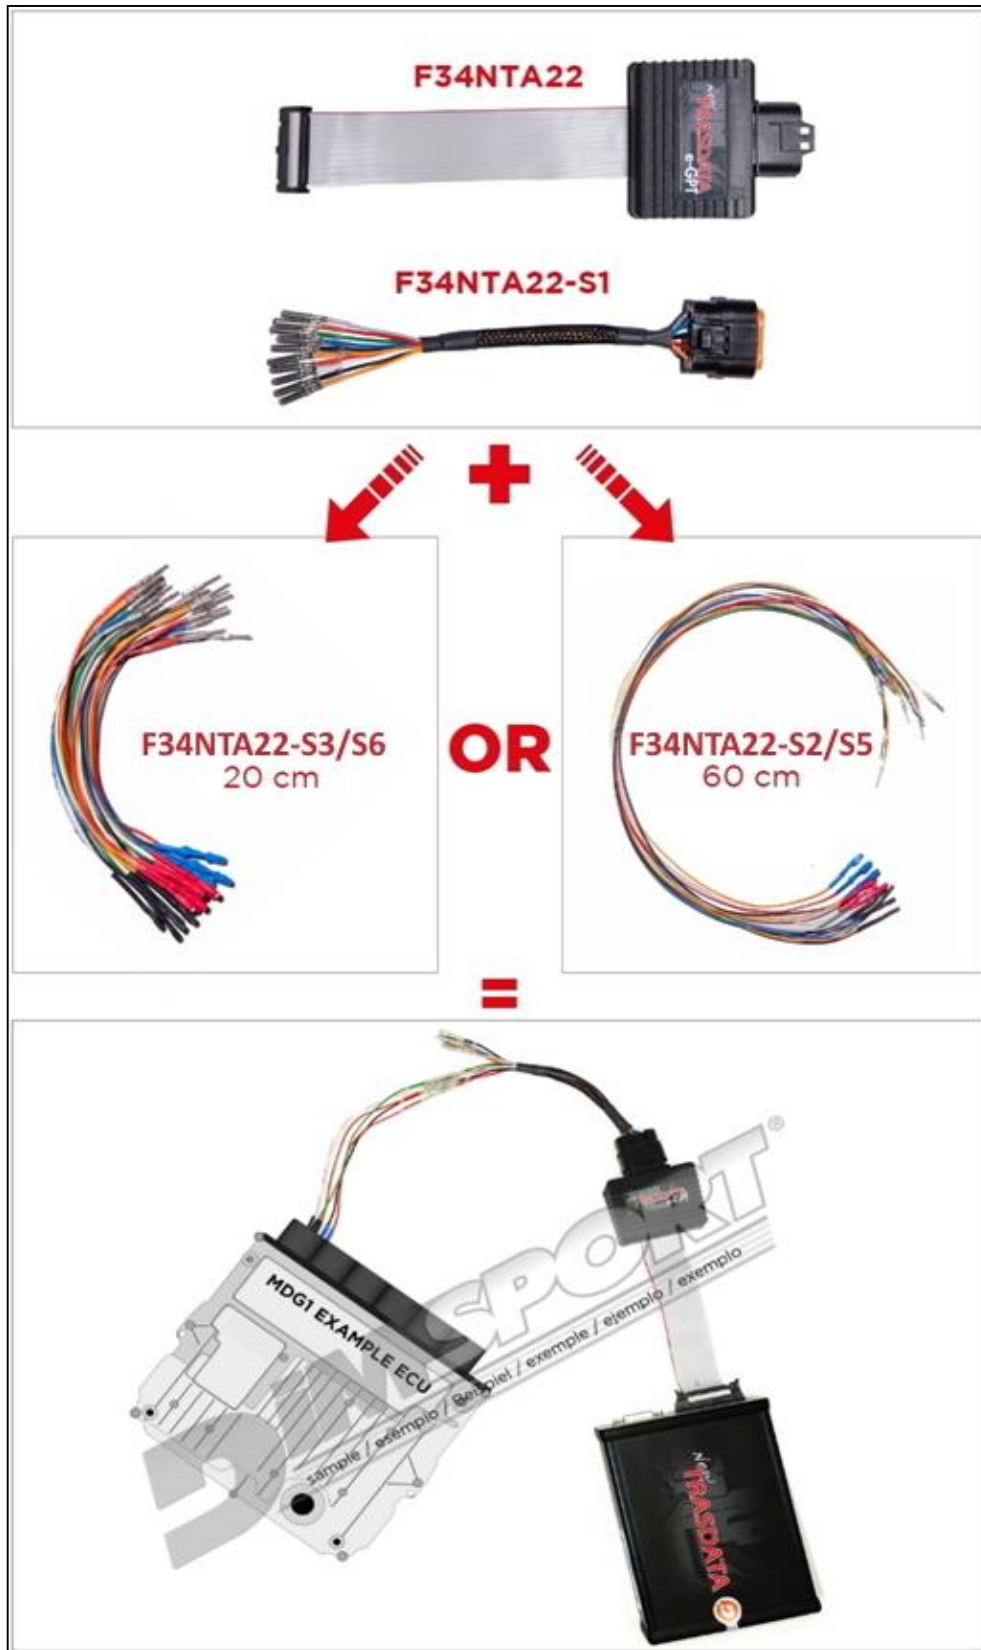

BOSCH MG1CS201 IROM TC298TP EGPT BMW

1402 BOSCH MG1CS201 IROM TC298TP EGPT BMW

BOSCH MG1CS201 IROM TC298TP EGPT BMW

**ECU CONNECTOR / CONNETTORE ECU / CONNECTEUR ECU  
ECU VERBINDUNG / CONECTOR ECU**