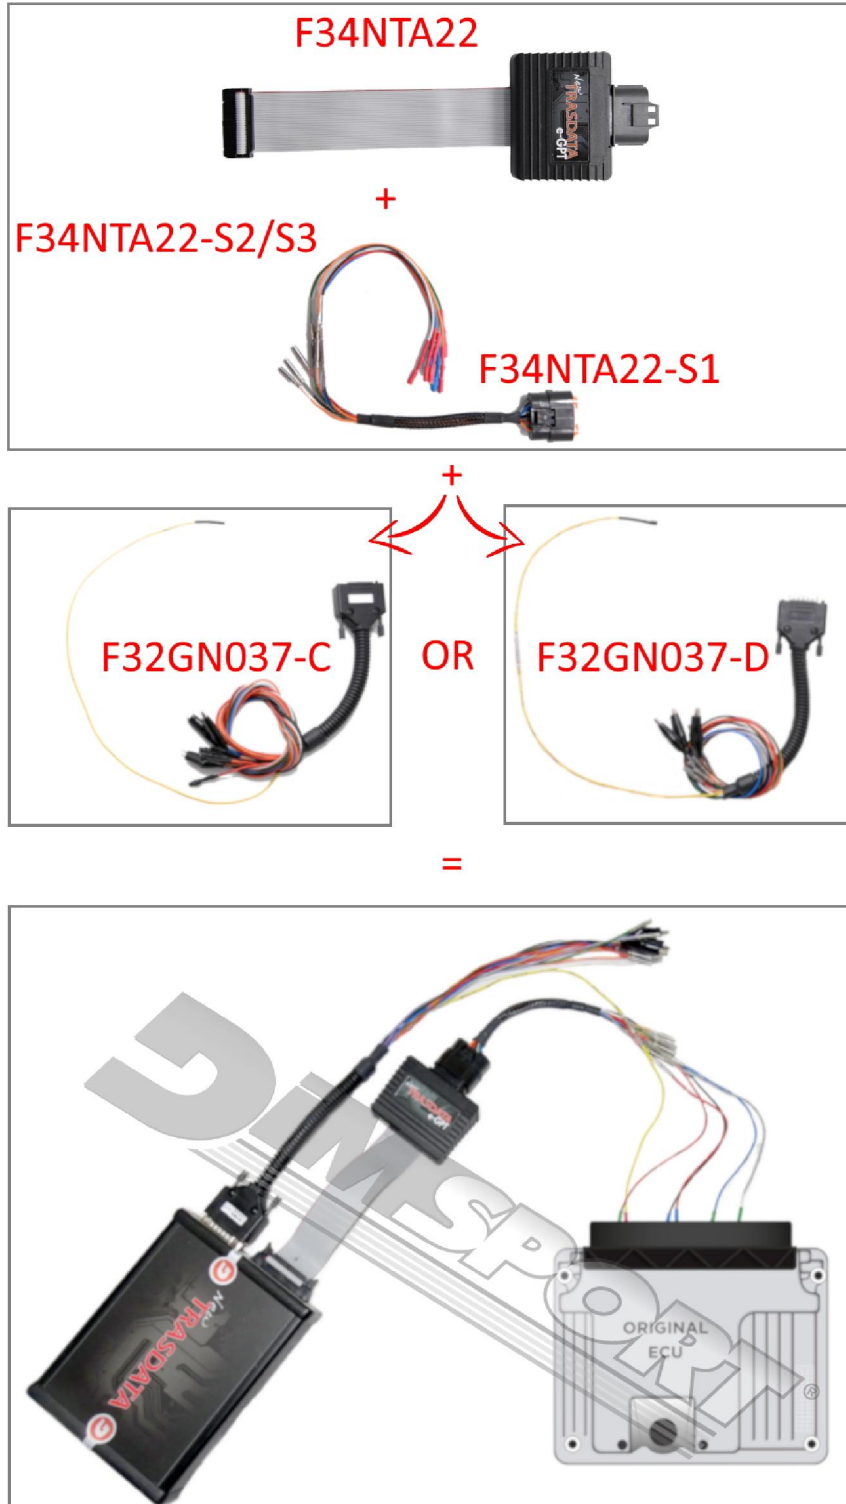

BOSCH MSE6.0 SPC563 IROM EGPT Benelli

1501 BOSCH MSE6.0 SPC563 IROM EGPT Benelli

BOSCH MSE6.0 SPC563 IROM EGPT Benelli

**ECU CONNECTOR / CONNETTORE ECU / CONNECTEUR ECU
ECU VERBINDUNG / CONECTOR ECU**