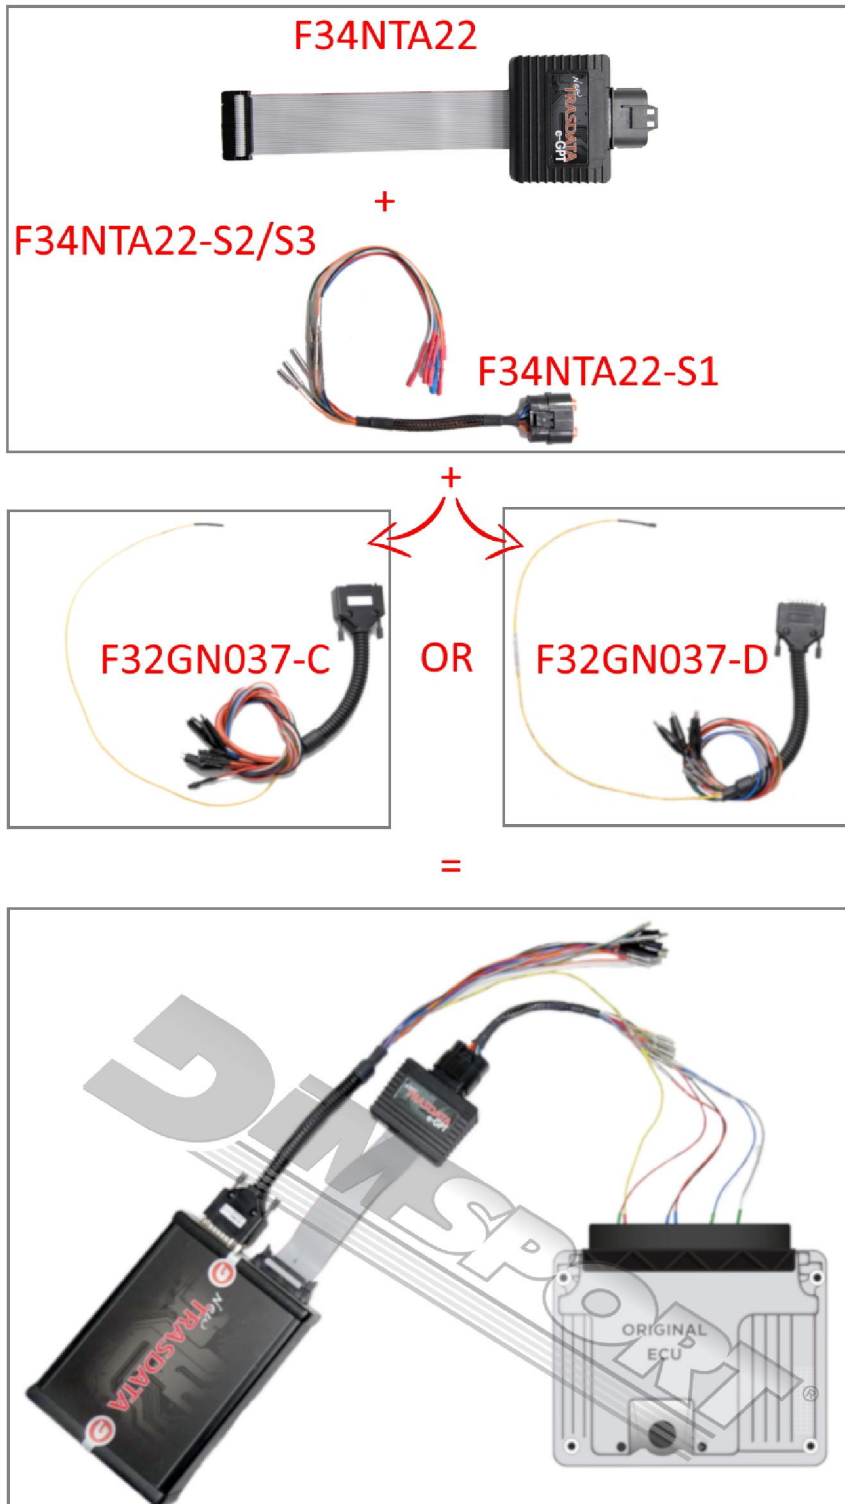

BOSCH US6.0 SPC563 IROM EGPT CFMOTO

1502 BOSCH US6.0 SPC563 IROM EGPT CFMOTO

BOSCH US6.0 SPC563 IROM EGPT CFMOTO

**ECU CONNECTOR / CONNETTORE ECU / CONNECTEUR ECU
ECU VERBINDUNG / CONECTOR ECU**