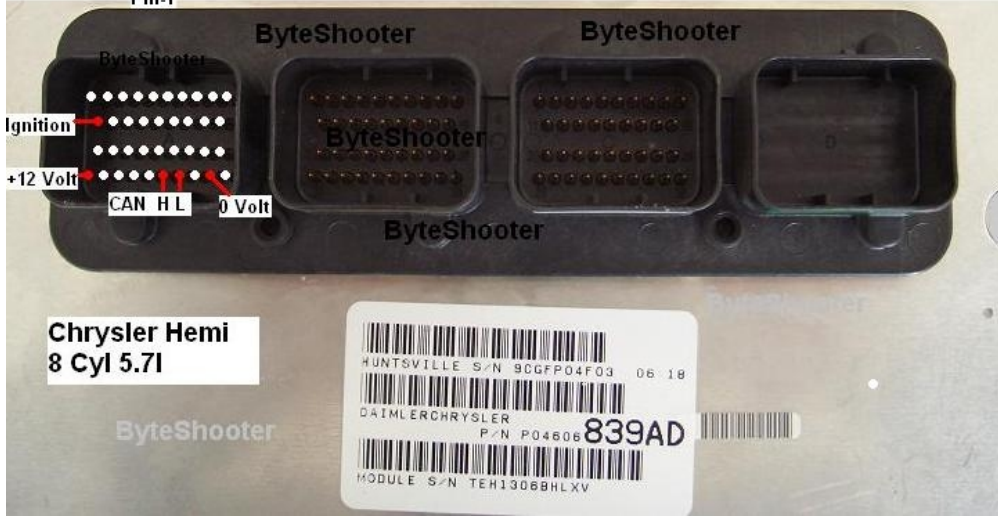

Pin-1

Chrysler Hemi
8 Cyl 5.7i

HUNTSVILLE S/N 9CGFP04F03 06 18
DAIMLERCHRYSLER
P/N P04606 839AD
MODULE S/N TEH1306BHLXV