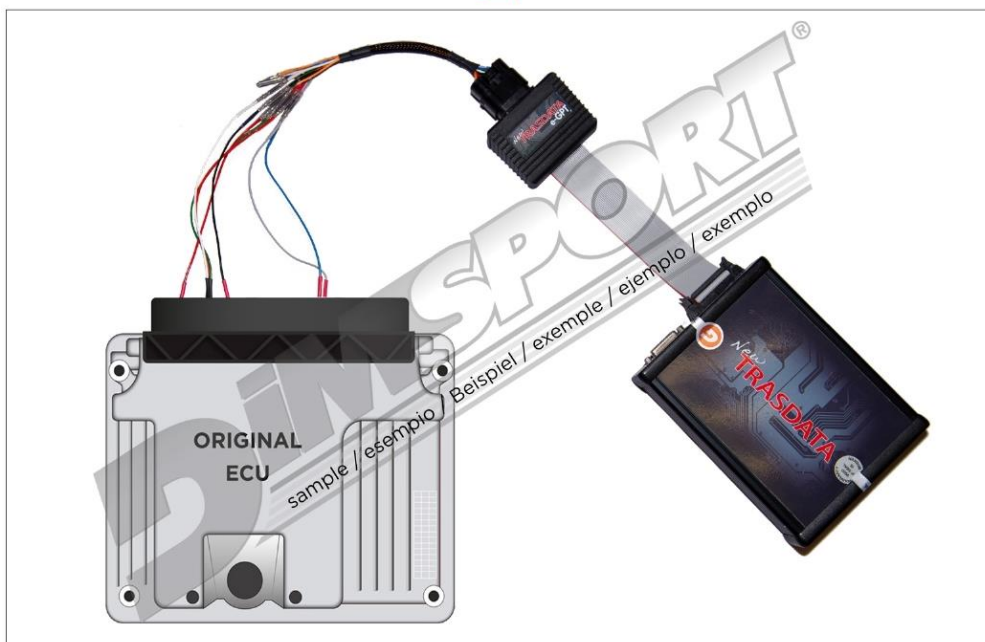

KEFICO MEG17.9.12 IROM TC1762 EGPT KIA

1199 KEFICO MEG17.9.12 IROM TC1762 EGPT KIA

KEFICO MEG17.9.12 IROM TC1762 EGPT KIA

ECU CONNECTOR / CONNETTORE ECU / CONNECTEUR ECU ECU VERBINDUNG / CONECTOR ECU

ATTENZIONE: ai pin di alimentazione +12V è possibile collegare sia i fili di colore rosso VECU sia di colore arancio VKEY
WARNING: to the power feeding pins +12V you can connect both wires red VECU and orange VKEY
ATTENTION: pour l'alimentation positive +12v, connectez l'ensemble des fils rouge (VECU) et orange VKEY
ATENCIÓN: los pines de alimentación +12V, se pueden conectar utilizando los cables rojos (VECU) y naranjas VKEY
WARNUNG: an die Pins +12V kann der rote Draht VECU oder/und der orange Draht VKEY angeschlossen werden
ATENÇÃO: para os pinos de alimentação (+ 12V) você pode conectar os fios vermelho (VECU) e o fio laranja (VKEY)