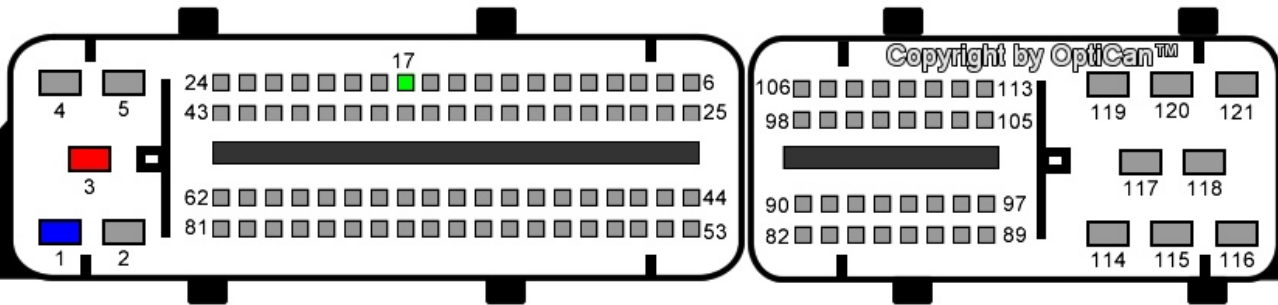

VAG Siemens Simos 7.1

| | |
|-------------------|--------|
| Vcc/Power/+12Volt | Pin 3 |
| GND/Ground/Masse | Pin 1 |
| K-Line | Pin 17 |