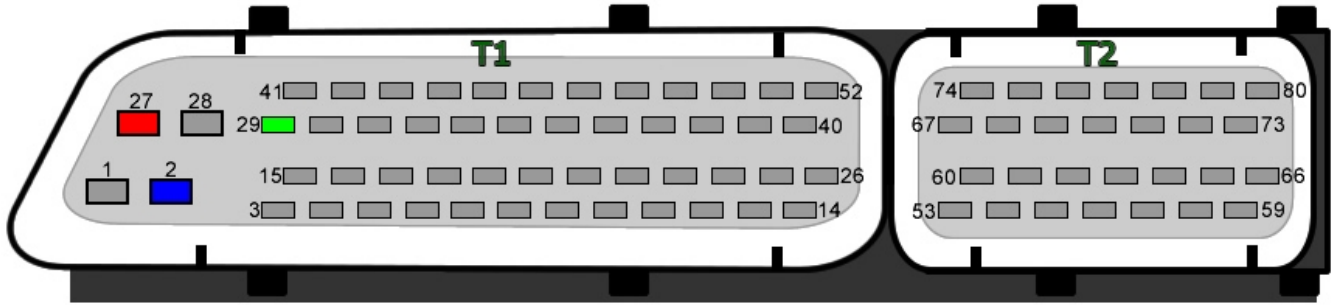

# VAG - Siemens Simos 9.1

Copyright by OBD Tuning GmbH

**Vcc/Power/+12Volt (KL15)**

**T1 - Pin 27**

**GND/Ground/Masse (KL31)**

**T1 - Pin 2**

**K-Line**

**T1 - Pin 29**