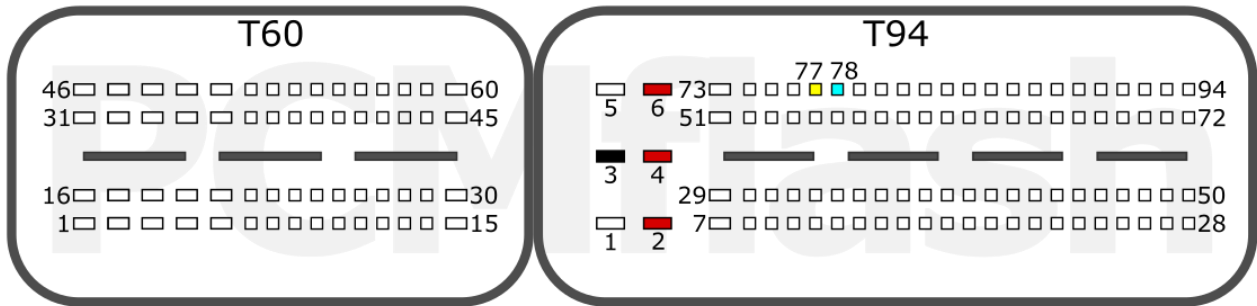

PCMflash

Engine Control Unit

SIM2K-341

SIM2K-341

+12V	T94: 2, 4, 6	CAN-L	T94: 78
GND	T94: 3	CAN-H	T94: 77

K/H

pcmflash.ru

v.1

2023-05-14