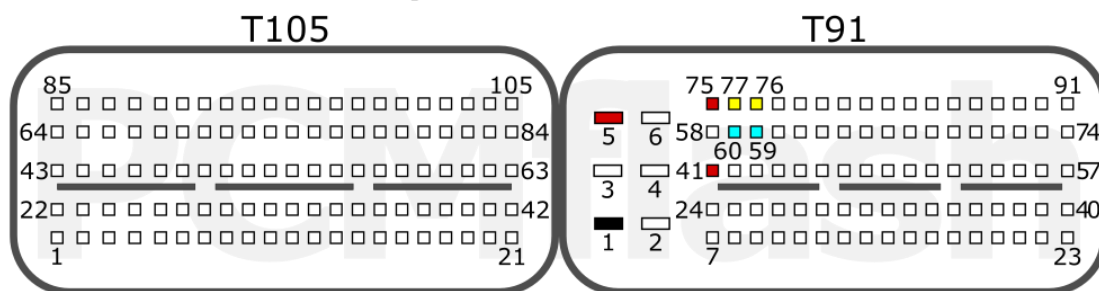

## SIM2K-241 HYBRID

Reading on the Bench only!/  
Только для операции Чтения "на столе"!

<b>+12V</b>	T91: 5, 41, 75	<b>CAN-L</b>	T91: 60 + 59
<b>GND</b>	T91: 1	<b>CAN-H</b>	T91: 77 + 76

K/H

pcmflash.ru

v.2