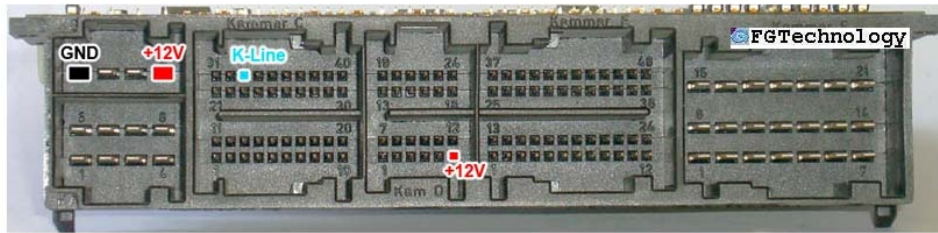

# Mercedes TEMIC CRV 1.0

FGTechnology  
**Micro:** C167  
**Driver:** BOSCH ME7 - 1Micro  
Flash 400 BOOT MODE